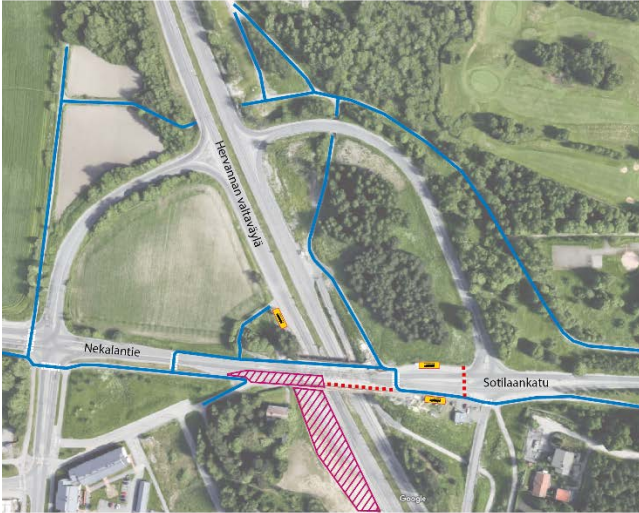

REITTIMUUTOS

JALANKULKU- JA PYÖRÄILYREITIT

RAITIOTIEALLIANSSI

Palautteet:
Palvelupiste Frenckell
Sähköposti: palvelupiste.frenckell@tamperere.fi
Puhelin: 03 5656 4400

Karttalähde: Google